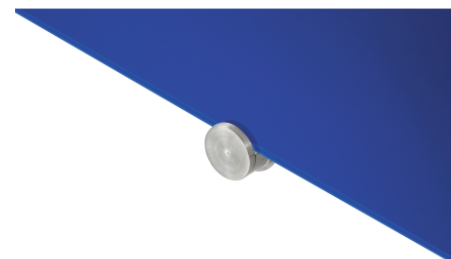

Specificaties

Verpakkingsmateriaal	Karton en verzegeld folie
Oppervlakte (materiaal/kleur)	Veiligheidsglas / Blauw
Magnetisch	Ja
Artikel afmetingen	1500 x 1000 x 4 mm
Verrijdbaar	Nee
Zwenkwielen	Nee
Aantal zwenkwielen	0
Dubbelzijdig	Nee
Gewicht per m2	12.00 kg
Montagetype	Muurbevestiging (haken)
Bijgeleverde accessoires	Marker, Bevestigingsmateriaal, Magneten
Productgarantie	2 Jaren
Garantie op oppervlak	25 Jaren

Logistiek

GTIN	8713797078979
Artikel nummer	7-104863
Douanetariefnummer	961000000000
Aantal	1 stuk(s)
Verpakking afmetingen	1580 x 50 x 1090 mm
Gewicht (bruto/netto)	23.17 kg / 20.80 kg