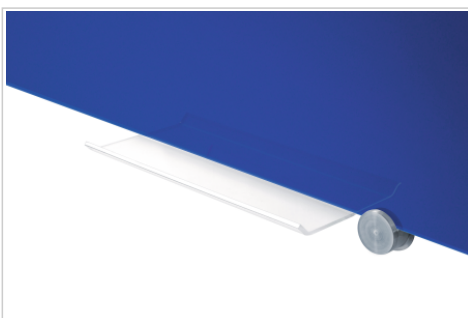

Aanbevolen accessoires

- Magic-Chart notes 10x20cm assorti 500st (Art.Nr. 7-159499)
- Glasbord starterset 11-delig (Art.Nr. 7-125200)
- Glasbord afleggoot 20cm (Art.Nr. 7-126800)

Art.Nr. **7-104863**

GTIN **8713797078979**